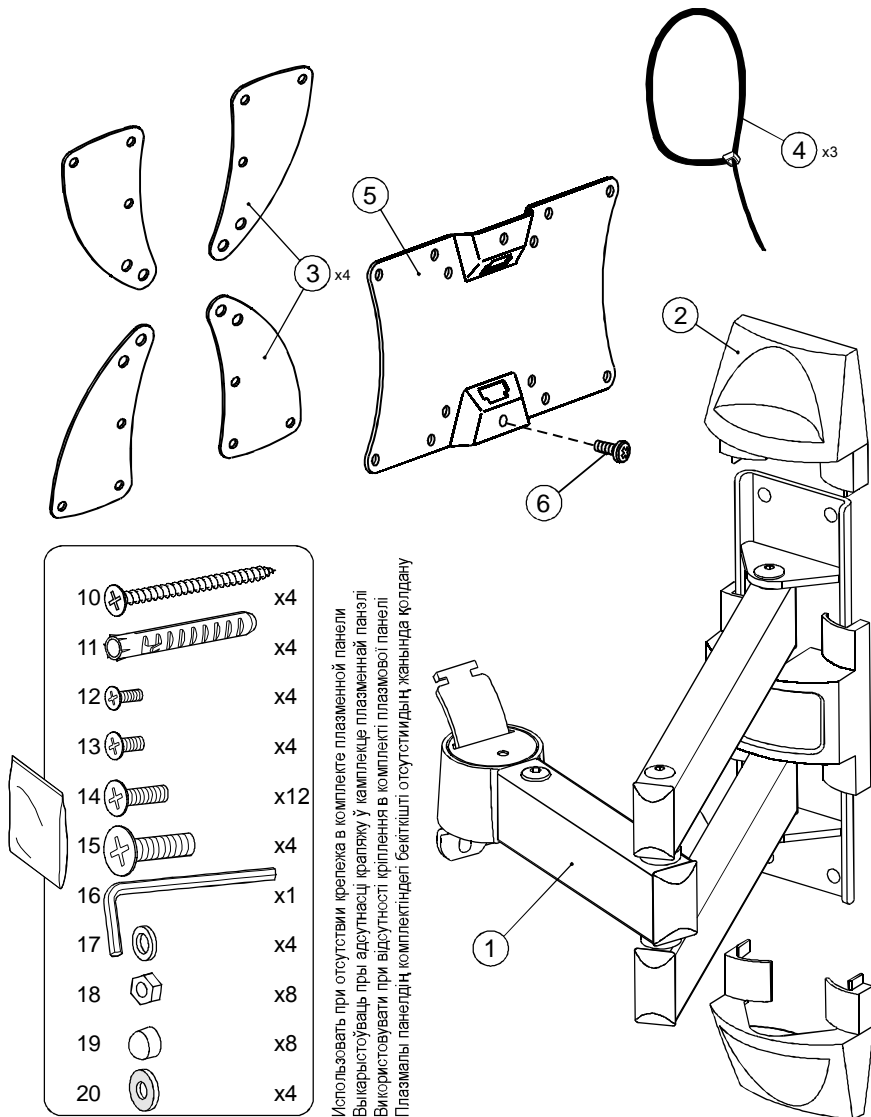

UA Інструкція по збірці.

Дякуємо Вам за придбання кронштейна Holder. Виробник надає на цей виріб гарантію 5 років.

Виробник дає гарантію на те, що якщо протягом гарантійного терміну у виробі виникнуть несправності, пов'язані з дефектами виробництва і/або матеріалів, з яких воно виготовлене, він зобов'язався відремонтувати або замінити виріб безкоштовно. Гарантія не поширюється на природний знос.

Якщо застосовується гарантія, виріб слід повернути продавцеві або дистриб'ютору компанії Стартпром з додатком оригіналу документа, що засвідчує купівлю.

• Гарантія виробника не поширюється на такі випадки: якщо при установці і експлуатації кронштейна була порушена інструкція з експлуатації

- використання комплектуючих, вироблених іншою компанією
- модифікація кронштейна покупцем
- умисне пошкодження або пошкодження, викликане неправильним використанням

Істотне значення має правильна установка виробу, при цьому компанія Стартпром не несе за неї відповідальність. Вхідні в комплект кріпильні вироби призначені виключно для кріплення до стіни з масивного дерева, цеглини, бетону або до балок з масивного дерева, при цьому товщина облицювання стіни не повинна перевищувати 3 мм. У випадку якщо стіна виготовлена з інших матеріалів, наприклад саману, проконсультуйтеся з установником і/або з персоналом в спеціалізованому магазині. Максимальна вага телевізора - 30 кг

Использовать при отсутствии крепежа в комплекте плазменной панели
Выпробовать при отсутствии крепежа у комплекта плазменной панели
Использовать при отсутствии крепежа в комплекте плазменной панели
Плазменная панель комплект не входит, отсутствует, жана қолдану

*Производитель имеет право изменять комплектацию по своему усмотрению.

*Производитель и/или продавец не несет ответственности за изменения комплектации.

*Вытворца мае права змяняць камплектацыю па сваім меркаванні.

*Виробник мае права змінювати комплектацію на власний розсуд.

Производитель: ООО "Стартпром" 426039, УР, г. Ижевск, ул. Новомосмирновская, 37 Тел.: +7 (3412) 912-850 (многоканальный) e-mail: info@holder.ru, www. holder.ru

Вытворца: ТАА "Стартпром" 426039, УР, г. Іжэўск, вул. Новомосмирновская, 37 Тэл.: +7 (3412) 912-850 (шматканальны) e-mail: info@holder.ru, www. holder.ru

Өндіруші: 426039-шы Стартпром, уралар, Ижевск қаласының ЖШО, Новомосмирновская көше, 37 телдидар: (3412) +7 (көп каналдысы) 912-850 e-mail: info@holder.ru, www. holder.ru

Виготівник: ТОВ "Стартпром" 426039 УР, м. Іжевськ, вул. Новомосмирновская, 37 Тел.: +7(3412) 912-850(багатоканальний) e-mail: info@holder.ru, www. holder.ru